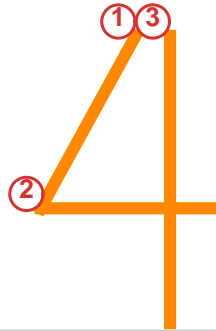

Fiche 4 - Le chiffre 4

Trace le chiffre 4 et compte 4 étoiles

Nom : _____

Date : _____

Consigne : observe le grand chiffre 4 et les fleches numerotees qui montrent le sens du trace. Repasse les chiffres en pointilles, puis ecris le chiffre 4 dans les cases vides. Compte ensuite les etoiles dans le cadre du bas.

Modele - suis les fleches :

Repasse les pointilles

| | | | | |
|---|---|---|---|---|
| 4 | 4 | 4 | 4 | 4 |
| 4 | 4 | 4 | 4 | 4 |
| 4 | 4 | 4 | 4 | 4 |

A toi ! Ecris seul

| | | | | |
|--|--|--|--|--|
| | | | | |
|--|--|--|--|--|

Compte : 4 etoiles

Entoure le chiffre 4 a chaque fois que tu vois 4 objets.